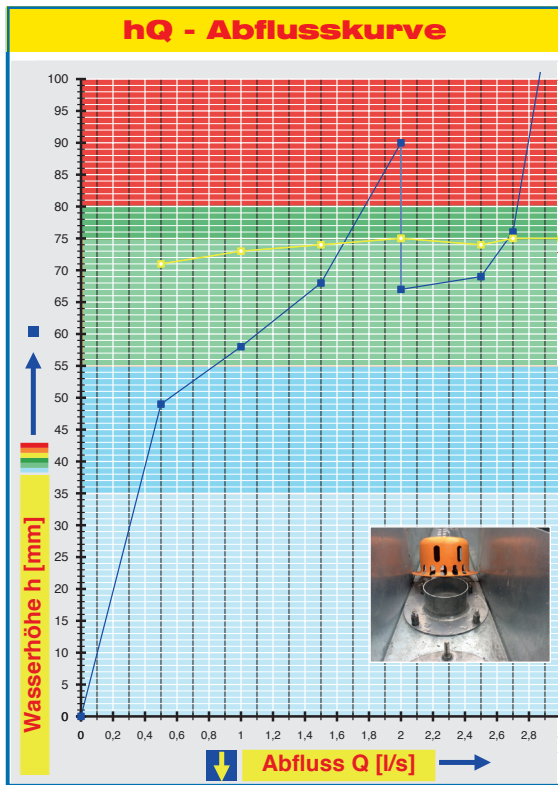

Datenblatt LX 1823

Dachentwässerung LORO-DRAINLET® Mini DN 50 40 mm Wehrhöhe für Kastenrinne, als Speier

Notentwässerung

Freispiegelströmung

Silent Power

Abfluss:	1,6 l/s
Wasserhöhe:	75 mm
Eingrifftiefe:	0 mm
Nennweite:	DN 50
LX-Nummer:	LX 1823
Wehrhöhe:	40 mm
Haube:	belüftet
Falleitung:	belüftet
Falleitungshöhe:	-
Entwässerung:	ins Freie
Flanschform:	Klemmflansch

LX 1823 Stückliste

1 x Art-Nr. 21119.050X , DRAINLET® Mini DN 50

Systemleistung

Systemform

Wasserhöhe	mm	20	25	30	35	40	45	50	55	60	65	70	75	80	85	90	95	100
Abfluss	l/s	-	-	-	-	-	-	0,5	0,8	1,1	1,3	1,5	1,6	1,8	1,9	2,8	2,8	2,9
		Silent																

LORO-DRAINLET® Mini, DN 50

LORO-X DRAINLET® Mini
 mit Klemmflansch für
Wehrhöhe 40 mm
Kastenrinne
 Ablauf: Art.-Nr. 21119.050X

LX1823-5X