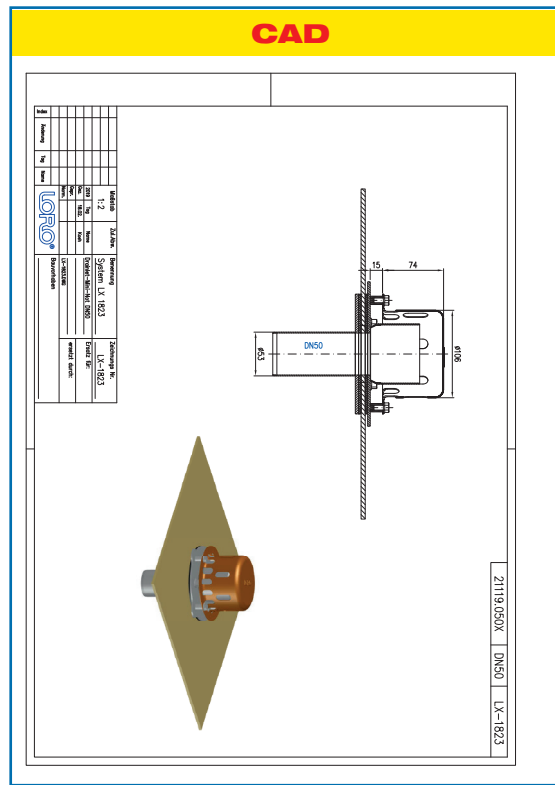

Datenblatt LX 1823

Dachentwässerung LORO-DRAINLET® Mini DN 50 40 mm Wehrhöhe für Kastenrinne, als Speier

Notentwässerung

Freispiegelströmung

Silent Power

Abfluss:	1,6 l/s
Wasserhöhe:	75 mm
Eingrifftiefe:	0 mm
Nennweite:	DN 50
LX-Nummer:	LX 1823
Wehrhöhe:	40 mm
Haube:	belüftet
Falleitung:	belüftet
Falleitungshöhe:	-
Entwässerung:	ins Freie
Flanschform:	Klemmflansch

LX 1823 Stückliste

1 x Art-Nr. 21119.050X , DRAINLET® Mini DN 50

Systemleistung

Systemform

Wasserhöhe	mm	20	25	30	35	40	45	50	55	60	65	70	75	80	85	90	95	100
Abfluss	l/s	-	-	-	-	-	-	0,5	0,8	1,1	1,3	1,5	1,6	1,8	1,9	2,8	2,8	2,9
		Silent																

LORO-DRAINLET® Mini, DN 50

LORO-X DRAINLET® Mini
 mit Klemmflansch für
Wehrhöhe 40 mm
Kastenrinne
 Ablauf: Art.-Nr. 21119.050X

LX1823-5X