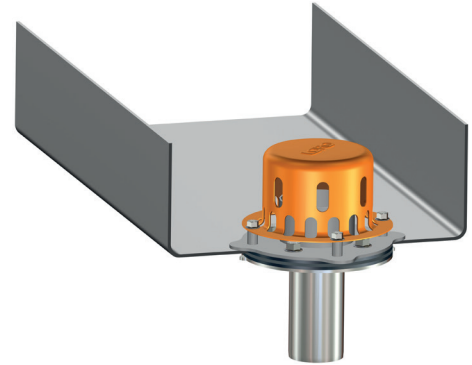

Datenblatt LX 1823

Dachentwässerung LORO-DRAINLET® Mini DN 50 40 mm Wehrhöhe für Kastenrinne, als Speier

Notentwässerung

Freispiegelströmung

Silent Power

Abfluss:	1,6 l/s
Wasserhöhe:	75 mm
Eingrifftiefe:	0 mm
Nennweite:	DN 50
LX-Nummer:	LX 1823
Wehrhöhe:	40 mm
Haube:	belüftet
Falleitung:	belüftet
Falleitungshöhe:	-
Entwässerung:	ins Freie
Flanschform:	Klemmflansch

LX 1823 Stückliste

1 x Art-Nr. 21119.050X , DRAINLET® Mini DN 50

Systemleistung

Systemform

Wasserhöhe	mm	20	25	30	35	40	45	50	55	60	65	70	75	80	85	90	95	100
Abfluss	l/s	-	-	-	-	-	-	0,5	0,8	1,1	1,3	1,5	1,6	1,8	1,9	2,8	2,8	2,9
		Silent																

LORO-DRAINLET® Mini, DN 50

LORO-X DRAINLET® Mini
 mit Klemmflansch für
Wehrhöhe 40 mm
Kastenrinne
 Ablauf: Art.-Nr. 21119.050X

LX1823-5X